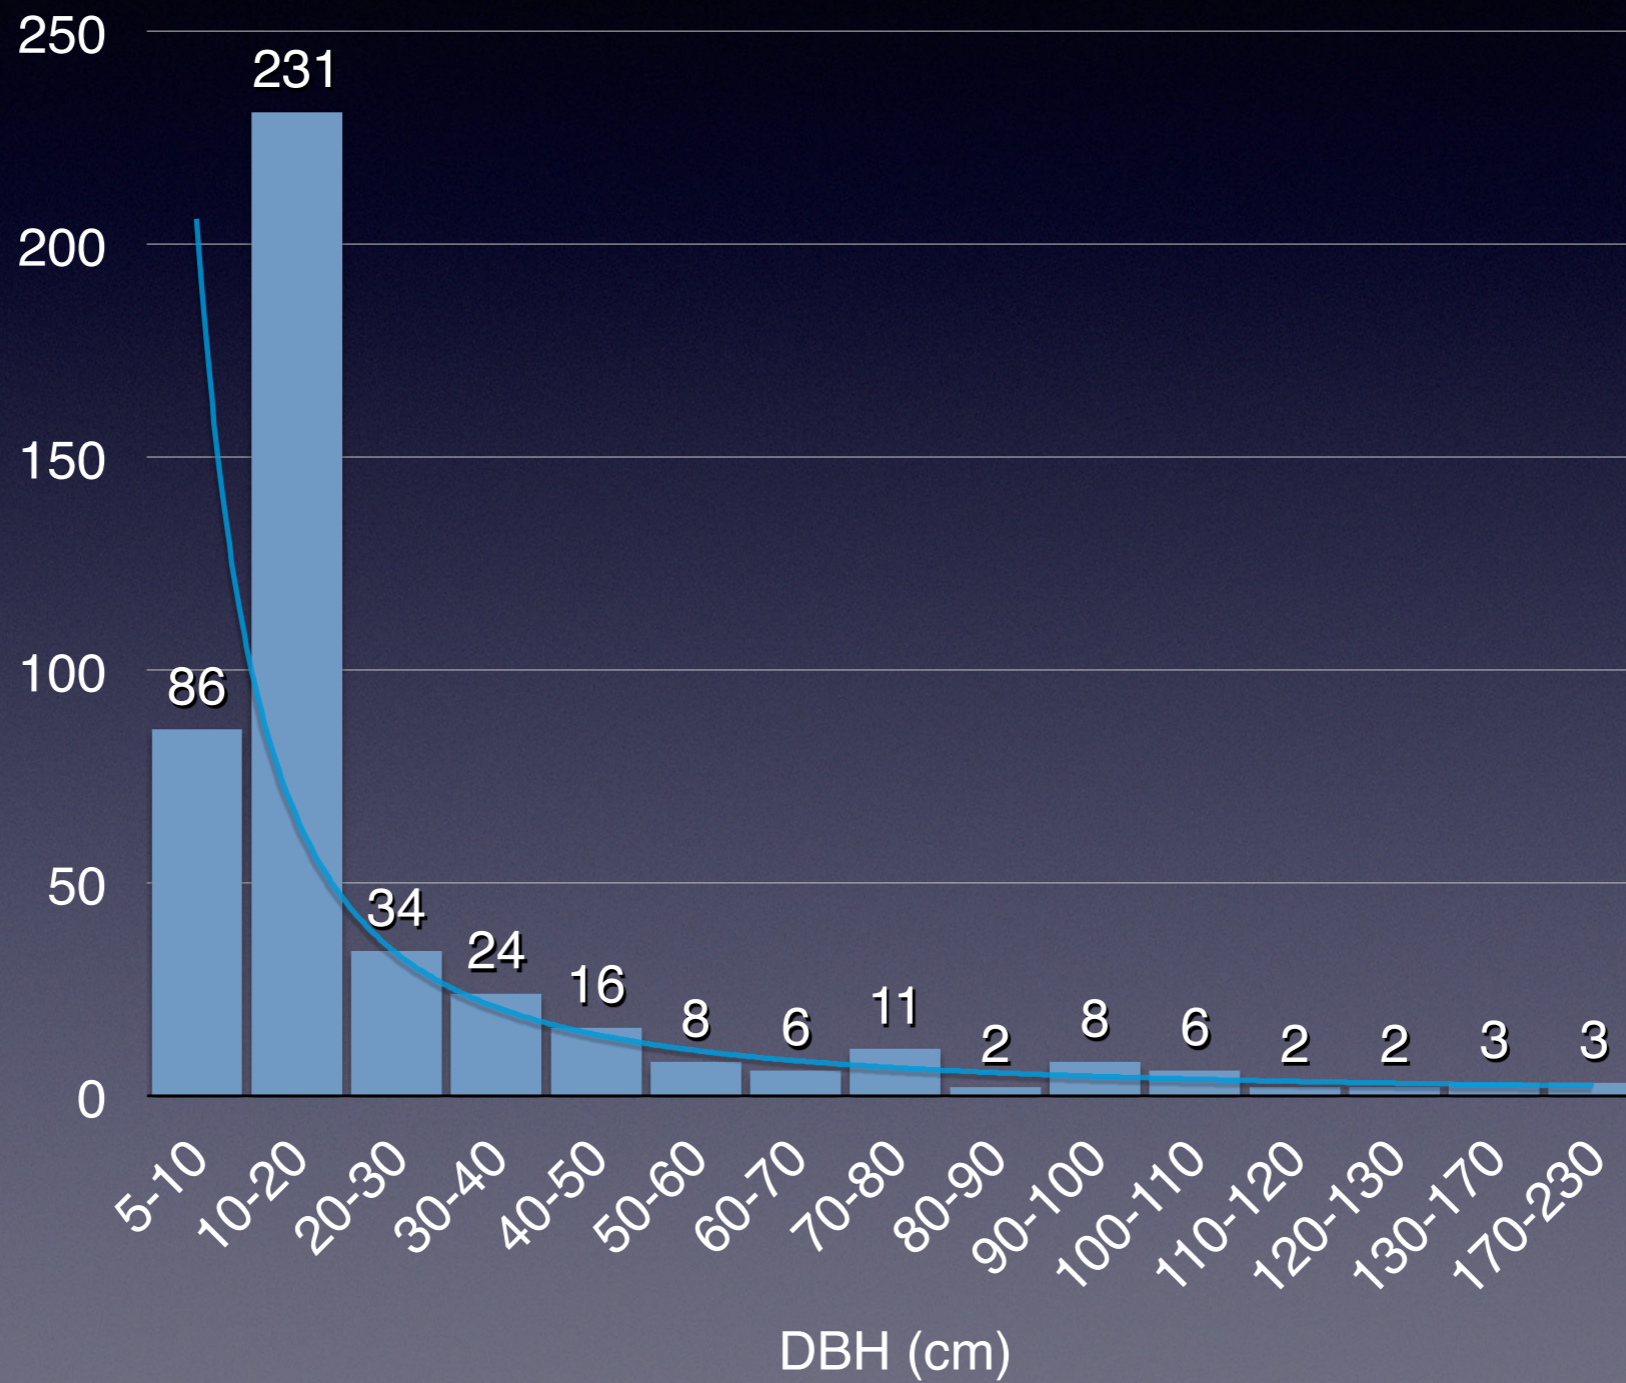

QERCPlot 2014

Gentry Smith

Introducción

- Mi nombre es Gentry Smith
- Soy de Kansas, E.E.U.U.
- Voy a hablar sobre mi proyecto: QERCPlot

La meta

- Identificar cada árbol dentro de una hectárea.
- Mida el ancho de cada árbol de más que 10 cm

Datos

- Años anteriores etiquetados 169 árboles
- Este año ha marcado 187 árboles
- 356 árboles en total

Datos

- Identificados más de 140 árboles
- Roble son el 75% de todos los árboles

Gráficos

los árboles